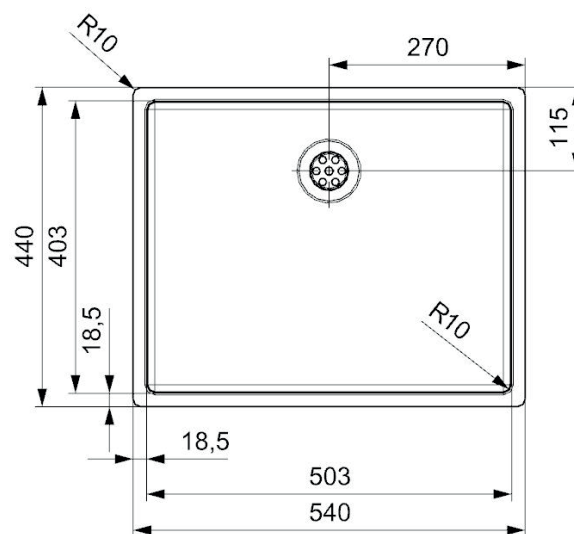

# New York 50x40 køkkenvask Udskæringsmål

Varenr.: R27646  
VVS-nr.: 681308409

Godstykkelse: 1,0 mm  
Min. skabsbredde: 600 mm

Fikseringsclips til nedfældning medfølger

# LAVABO®

UDSKÆRINGSMÅL Nedfældning  
AUSSPARURNG Einbau  
CUTOUT Normal installation

UDSKÆRINGSMÅL Planlimning  
AUSSPARURNG Flächenbündig  
CUTOUT Flush mount