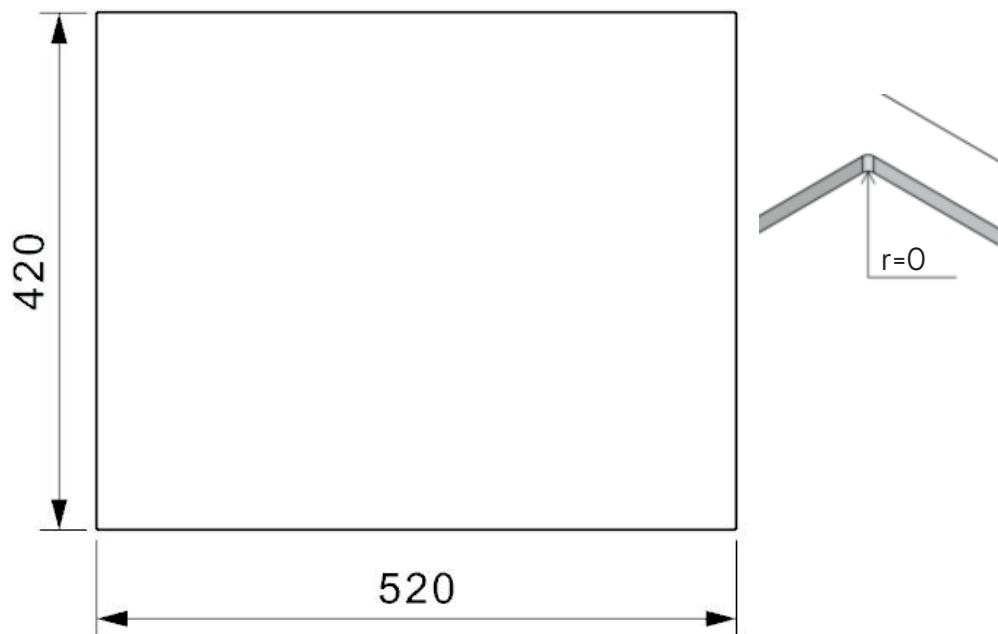

# New York 50x40 køkkenvask Udskæringsmål

Varenr.: R27646  
VVS-nr.: 681308409

Godstykkelse: 1,0 mm  
Min. skabsbredde: 600 mm

Fikseringsclips til nedfældning medfølger

# LAVABO®

UDSKÆRINGSMÅL Nedfældning  
AUSSPARURNG Einbau  
CUTOUT Normal installation

UDSKÆRINGSMÅL Planlimning  
AUSSPARURNG Flächenbündig  
CUTOUT Flush mount